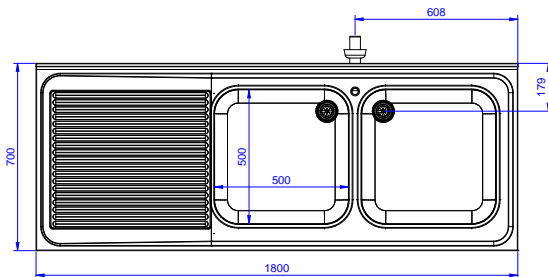

Zkrácená specifikace

Položka č.

Konstrukce z nerez oceli. 50 mm silná pracovní deska z AISI304 1mm se zvýšeným okrajem po obvodu proti přetékání vody. Zadní zvýšený límeč V=100 mm s integrovaným oblým rohem. Nerezové čtvercové nohy 40x40 mm, výškově stavitelné.

Vpravo 2 dřezy 500x500x250 mm každý, zakrytované, s přepadovou trubkou; vlevo odkapnice pod kterou lze umístit podpultovou myčku.

Hlavní funkce a vlastnosti

- Konstrukce stolů je testována na pevnost, stabilitu a spolehlivost.

Zepředu

Boční

D = Odpad

Shora

Hlavní informace

Vnější rozměry, Šířka	1800 mm
Vnější rozměry, Hloubka	700 mm
Vnější rozměry, Výška	1000 mm
Zadní zvýšený límec, výška	100 mm
Zadní zvýšený límec, hloubka	13 mm
Zadní zvýšený límec, radius	R=17
Počet dřezů	2
Rozměry dřezu	500x500xH250
Síla pracovní desky	50 mm
Netto váha:	62 kg

Příslušenství
Mycí centrum pro podpultovou myčku 1800 mm, se 2 dřezy VPRAVO,
odkapnice vlevo
Společnost si vyhrazuje právo provádět změny v produktech
bez předchozího upozornění. Všechny informace byly správné v době tisku.