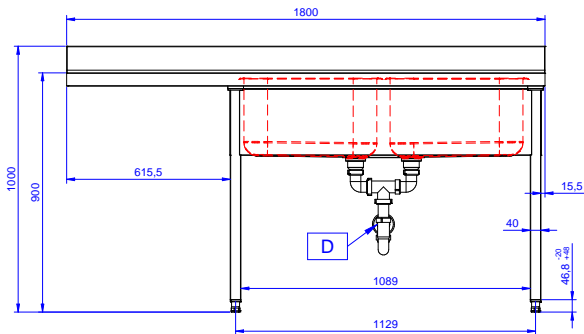

Zkrácená specifikace

Položka č.

Konstrukce z nerez oceli. 50 mm silná pracovní deska z AISI304 1mm se zvýšeným okrajem po obvodu proti přetékání vody. Zadní zvýšený límeč V=100 mm s integrovaným oblým rohem. Nerezové čtvercové nohy 40x40 mm, výškově stavitelné.

Vpravo 2 dřezy 500x500x250 mm každý, zakrytované, s přepadovou trubkou; vlevo odkapnice pod kterou lze umístit podpultovou myčku.

Hlavní funkce a vlastnosti

- Konstrukce stolů je testována na pevnost, stabilitu a spolehlivost.

Konstrukce

- Snadná instalace desky na nohy, jednoduchá instalace baterie zezadu.
- Čtvercové nohy z uzavřených profilů 40x40 mm z nerez oceli AISI 304 s možností výškové úpravy.
- Zadní zvýšený límeč 100mm s oblým hygienickým rohem s rádiusem 8mm, 13mm silný určený k umístění ke zdi.
- Pracovní deska 50 mm vysoká, vyrobená z ušlechtilé nerez oceli AISI 304 10/10, opatřena zvýšeným okrajem stran zamezují stékání vody.
- Spodní plné police o síle 40mm (extra příslušenství) rovněž vyrobeny z nerez oceli AISI 304 se snadnou a rychlou montáží jsou umístěny 200mm od podlahy pro snadné čištění pod polici. Perforované police na vyžádání.
- Pod odkapnicí volný prostor pro umístění podpultové myčky nádobí.
- K dispozici bohatá nabídka vodovodních baterií (extra příslušenství), které splní veškeré požadavky.
- Odkapnice vhodná pro sušení.
- Zadní zvýšený límeč 100mm s oblým hygienickým rohem s rádiusem 10mm, 13mm silný určený k umístění ke zdi.

Zepředu

Boční

D = Odpad

Shora

Hlavní informace

Vnější rozměry, Šířka	1800 mm
Vnější rozměry, Hloubka	700 mm
Vnější rozměry, Výška	1000 mm
Zadní zvýšený límec, výška	100 mm
Zadní zvýšený límec, hloubka	13 mm
Zadní zvýšený límec, radius	R=17
Počet dřezů	2
Rozměry dřezu	500x500xH250
Síla pracovní desky	50 mm
Netto váha:	62 kg