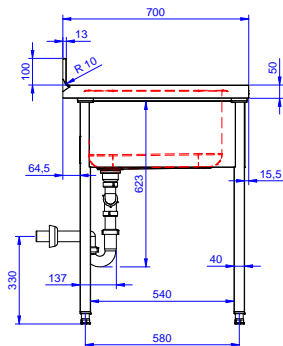

Zkrácená specifikace

Položka č.

Konstrukce z nerez oceli. 50 mm silná pracovní deska z AISI304 1mm se zvýšeným okrajem po obvodu proti přetékání vody. Zadní zvýšený límeč V=100 mm s integrovaným oblým rohem. Nerezové čtvercové nohy 40x40 mm, výškově stavitelné.

Vpravo 2 dřezy 500x500x250 mm každý, zakrytované, s přepadovou trubkou; vlevo odkapnice pod kterou lze umístit podpultovou myčku.

Hlavní funkce a vlastnosti

- Konstrukce stolů je testována na pevnost, stabilitu a spolehlivost.

Konstrukce

- Snadná instalace desky na nohy, jednoduchá instalace baterie zezadu.
- Čtvercové nohy z uzavřených profilů 40x40 mm z nerez oceli AISI 304 s možností výškové úpravy.
- Zadní zvýšený límeč 100mm s oblým hygienickým rohem s rádiusem 8mm, 13mm silný určený k umístění ke zdi.
- Pracovní deska 50 mm vysoká, vyrobená z ušlechtilé nerez oceli AISI 304 10/10, opatřena zvýšeným okrajem stran zamezují stékání vody.
- Spodní plné police o síle 40mm (extra příslušenství) rovněž vyrobeny z nerez oceli AISI 304 se snadnou a rychlou montáží jsou umístěny 200mm od podlahy pro snadné čištění pod polici. Perforované police na vyžádání.
- Pod odkapnicí volný prostor pro umístění podpultové myčky nádobí.
- K dispozici bohatá nabídka vodovodních baterií (extra příslušenství), které splní veškeré požadavky.
- Odkapnice vhodná pro sušení.
- Zadní zvýšený límeč 100mm s oblým hygienickým rohem s rádiusem 10mm, 13mm silný určený k umístění ke zdi.

Zepředu

Boční

D = Odpad

Shora

Hlavní informace

Vnější rozměry, Šířka	1800 mm
Vnější rozměry, Hloubka	700 mm
Vnější rozměry, Výška	1000 mm
Zadní zvýšený límec, výška	100 mm
Zadní zvýšený límec, hloubka	13 mm
Zadní zvýšený límec, radius	R=17
Počet dřezů	2
Rozměry dřezu	500x500xH250
Síla pracovní desky	50 mm
Netto váha:	62 kg